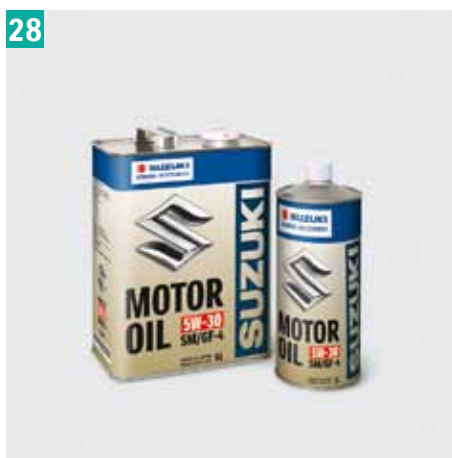

Двигатель Вашего автомобиля Suzuki Vitara заслуживает лучшего!

Ничто не может обеспечить оптимальную производительность и долговечность двигателя лучше, чем использование масла из линейки оригинальных моторных масел Suzuki Motor Oil. Оригинальное моторное масло Suzuki Motor Oil – масло высшего качества, разработано и произведено в Японии, специально для использования в двигателях автомобилей Suzuki. Моторное масло Suzuki Motor Oil одобрено производителем – является маслом первой (заводской) заливки, и только с ним двигатель работает с максимальной эффективностью. Регулярная проверка уровня и состояния моторного масла – залог долгой и безотказной работы двигателя.

Используйте оригинальное масло Suzuki Motor Oil для сохранения высоких показателей Вашего Suzuki Vitara.

27 | Оригинальное моторное масло 0W-20.
Упаковка 4 л.

99M00-21R01-004

Упаковка 1 л.

99M00-21R01-001

28 | Оригинальное моторное масло 5W-30.
Упаковка 4 л.

99M00-21R02-004

Упаковка 1 л.

99M00-21R02-001

Не допускайте использование неоригинальных деталей. Сохраните Ваш SUZUKI на 100% SUZUKI!

Для получения более подробной информации можете обратиться к ближайшему официальному дилеру.

Оригинальные аксессуары Suzuki специально разработаны для автомобилей Suzuki и отвечают тем же стандартам качества, что и сам автомобиль. Обращаем Ваше внимание на то, что только оригинальные аксессуары Suzuki были протестированы и разрешены для безопасного использования на автомобилях Suzuki. Необходимую информацию по использованию и установке Вы найдёте в руководстве по использованию.

Установка и/или использование неоригинальных аксессуаров может повлечь за собой ухудшение основных характеристик автомобиля и снизить уровень безопасности его движения. Компания Suzuki не берёт на себя гарантийные обязательства и ответственность за повреждения, которые были вызваны использованием таких аксессуаров.

Место для информации о дилере.

SUZUKI MOTOR RUS сохраняет за собой право вносить изменения в цены, материалы, технические характеристики и ассортимент, а также прекращать выпуск тех или иных аксессуаров без уведомления. Все фотографии в этом каталоге размещены с разрешения авторов.

www.suzuki-motor.ru

99CAT-VITARA-715