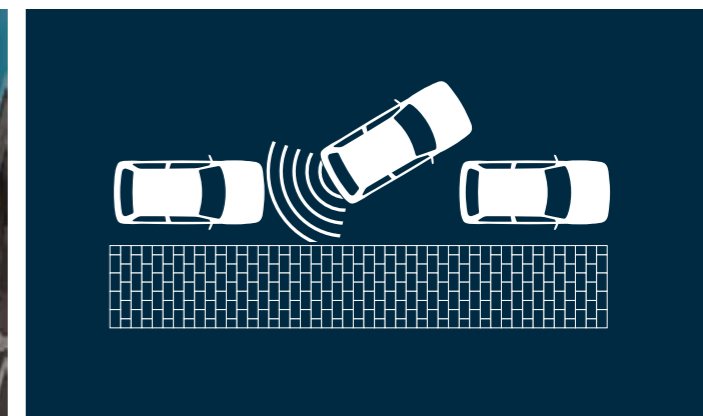

15

16

**16 | Датчик дождя.**  
Автоматически включает дворники лобового стекла, подбирает оптимальный режим и интервал их работы.  
**990E0-65J81-015**

17

**17 | Система помощи при парковке AVILINE.**  
Система AVILINE предоставляет полный контроль препятствий спереди и сзади автомобиля. Оснащается 4 или 8 датчиками парковки, каждому из которых соответствует свой сегмент индикатора. Системы помощи при парковке AVILINE разработаны с учетом особенностей установки специально для автомобилей Suzuki.