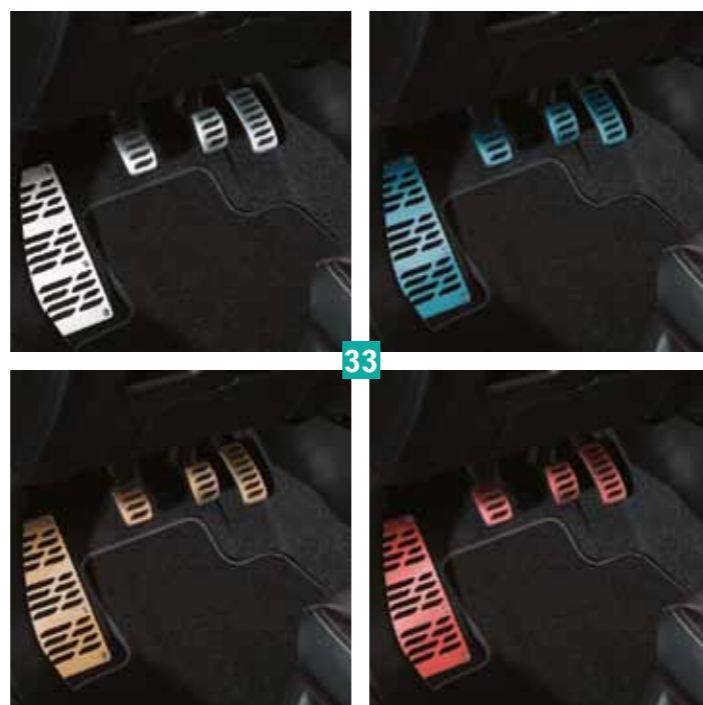

Интерьер

33 | Спортивные педали, алюминиевые. Для автомобилей с МТ.

Цвет: серебристый.

990E0-54P93-000

Цвет: бирюзовый.

990E0-54P93-TUR

Цвет: оранжевый.

990E0-54P93-ORA

Цвет: красный.

990E0-54P93-RED

Спортивные педали, алюминиевые. Для автомобилей с АТ.

Цвет: серебристый.

990E0-54P94-000 (без рис.)

Цвет: бирюзовый.

990E0-54P94-TUR (без рис.)

Цвет: оранжевый.

990E0-54P94-ORA (без рис.)

Цвет: красный.

990E0-54P94-RED (без рис.)