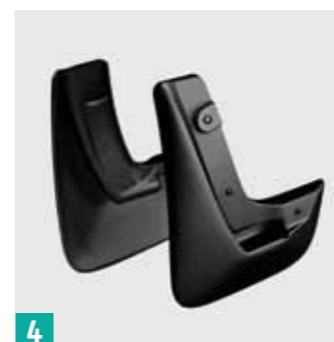

4 | Брызговики жесткие.

Передние.

990NM-54P10-000

Задние.

990NM-54P20-000