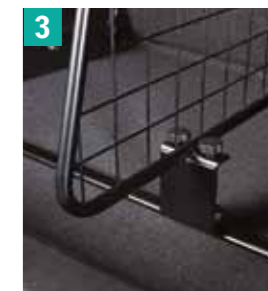

3 | Крепеж для продольной сетки багажного отделения.
990E0-54P48-002