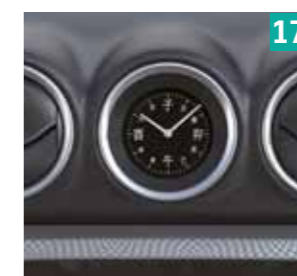

17

1. 17 | Часы «Kanji».
   Без декоративной окантовки.
   99000-99053-CL2

   Часы «Kanji».
   С декоративной окантовкой.
   99000-99053RCL2