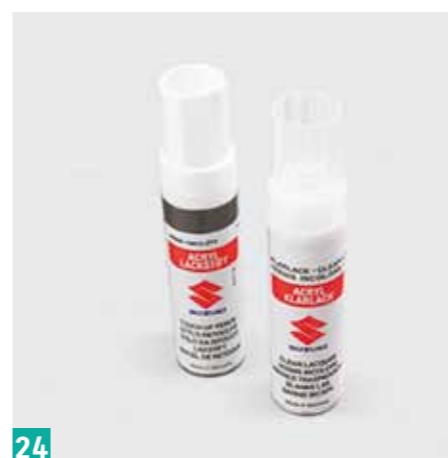

24

24 | Подкрашивающий карандаш.
Комплект для мелкого ремонта лакокрасочного покрытия.
Superior White (26U).
99000-10315-26U
Bright Red 5 (ZCF).
99000-10315-ZCF
Atlantis Turquoise Pearl Metallic (ZQN).
99000-10415-ZQN
Horizon Orange Metallic (ZQP).
99000-10415-ZQP

25