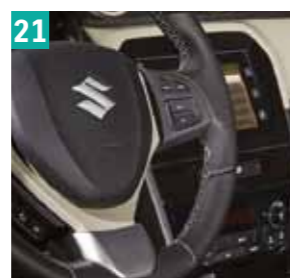

23 | Накладка на рулевое колесо.<sup>5</sup>  
Окрашена в Piano black (OCE).

990E0-54P75-OCE

19

20

21

22

23

24