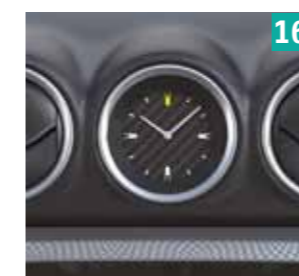

Часы на центральной панели

16

1. 16 | Часы «Carbon».
   Без декоративной окантовки.
   99000-99053-CL1

   Часы «Carbon».
   С декоративной окантовкой.
   99000-99053RCL1